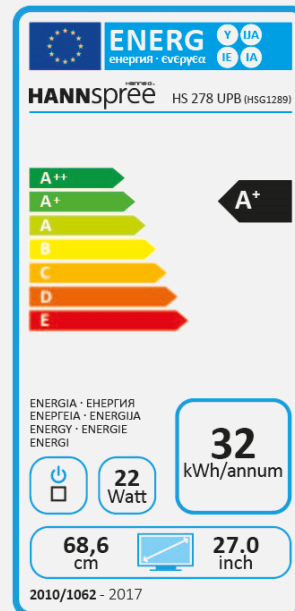

HS 278 UPB

27" / 68,6cm

LED Backlight – Format 16:9

- 27" 16:9 LED Backlight Monitor
- 1920 x 1080 Auflösung Full HD 1080P
- 178° Betrachtungswinkel
- Eingänge: Display Port + HDMI + VGA
- Eingebaute Stereo Lautsprecher
- USB HUB: 1 up, 2 down
- Neigbar und Wandhalterung (VESA)
- Geringer Energieverbrauch
- Flicker Free

REAKTIONSZEIT, VESA

5 msec

VESA
Wandhalterung

WEITERE EIGENSCHAFTEN

USB HUB

Neigbar

Bildschirmgröße	68,6cm / 27" Diagonal
Paneltyp	TFT – LED Backlight PLS-Type Panel (*)
Seitenverhältnis	16:9
Auflösung (H x V)	1920 x 1080 Full HD
Helligkeit	300cd/m ²
Kontrast (Typ.)	1.000:1
Kontrast (Aktive)	80.000.000:1
Betrachtungswinkel	178° H – 178° V (CR >10)
Reaktionszeit	5 msec
Pixelabstand	0,311 (H) x 0,311 (V) mm
Bildschirmoberfläche	Entspiegelt
Farben	16.7M Farben
Abtastfrequenz horizontal	24 ~ 83 kHz (Analog) / 30 ~ 83 kHz (Digital)
Abtastfrequenz vertikal	56 ~ 75 Hz
Pixelfrequenz	1920 x 1080 @ 60Hz
Eingang 1	D-Sub (VGA)
Eingang 2	HDMI
Eingang 3	Display Port
Lautsprecher - eingebaut	Ja, 2W x 2; Kopfhörerausgang
Stromverbrauch	On: 26W; Stand-by: ≤ 0,42W; Off: ≤ 0,23W
Stromquelle	AC 100 ~ 240 Volt; 50 ~ 65 Hz
Produktmaße	646,6 x 219,8 x 447,3 mm (W x D x H)
Verpackungsmaße	710 x 120 x 520 mm (W x D x H)
Netto / Brutto Gewicht	5.2 Kgs / 6.86 Kgs
Gehäuse (Farbe u. Struktur)	Schwarz, matt

Herstellername	HANNspree
Modellname	HS278UPB
Energieeffizienzklasse	A+
Bildschirmgröße (Zentimeter)	68,6
Bildschirmgröße (Zoll)	27,00
Stromverbrauch eingeschaltet(W)	22
Jährlicher Stromverbrauch* (kWh)	32
Stromverbrauch Stand-by Modus (W)	0,42
Stromverbrauch ausgeschaltet (W)	0,23
Auflösung	1920 x 1080