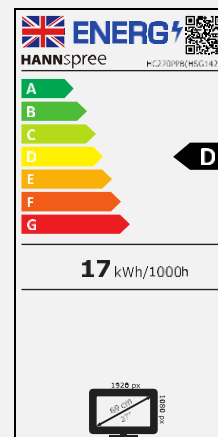

### AUTRES CARACTÉRISTIQUES

Respectueux  
de la nature

Mode faible  
lumière bleue

Inclinaison

Sans  
scintillement

Taille d'écran	Diagonale 68,6cm / 27 pouces
Type d'écran	TFT – Panneau TN rétroéclairé par LED
Rapport d'image	16:9
Resolution (H x L)	1920 x 1080 Full HD
Luminosité	300cd/m <sup>2</sup> (Typ)
Contraste (Typ.)	1.000:1 (Typ)
Contraste (Actif)	10.000.000:1 (Actif)
Angle de vue L/R ; U/D	170° H – 160° V (CR > 10)
Temps de réponse	5 msec
Taille de pixel	0,31125 (H) x 0,31125 (V) mm
Surface d'écran	Anti-éblouissement ; Dureté Revêtement 3H
Couleurs affichables	16,7 millions de couleurs
Fréquence horizontale	30 ~ 83 kHz
Fréquence verticale	56 ~ 75 Hz
Fréquence maximale de l'écran	1920 x 1080 @ 60Hz
Entrée 1	D-Sub (VGA)
Entrée 2	HDMI 1.4
Entrée 3 / 4	Port d'affichage 1.2 / Entrée audio
Haut-parleurs intégrés	Oui, 2W x 2
Consommation énergétique	Allumé : 17 W ; Veille : 0,3W ; Éteint : 0,1W
Alimentation secteur	Alimentation externe CC : 12 V – 4 A CA 100 ~ 240 volts ; 50 ~ 65 Hz
Dimensions du produit	623,85 x 43,3 x 460,3 mm sans support (L x P x H)
Dimensions du packaging	690 x 130 x 508 mm (L x P x H)
Poids net / brut	4,51 Kg / 5,97 Kg

Système de montage VESA	100 x 100 mm
Support d'écran	Support fixe
Angle d'inclinaison / verrou Kensington	-5° ~ 15° (±1°) / Oui
Pivotement / Rotation	- / -
Contrôles	MENU / GAUCHE / DROITE / SORTIE / ALIMENTATION
Couleurs	5500K/6500K/9300K/Mode Utilisateur
Modes pré-réglage	Mode PC, ECO, Film, Jeu
Affichage sur écran	7 langues OSD
Autres caractéristiques	Sans scintillement Mode faible lumière bleue
Accessoires	Alimentation externe (1,2 m); Câble d'alimentation (1,5m);Câble HDMI (1,5m); Carte de garantie; Guide de démarrage rapide