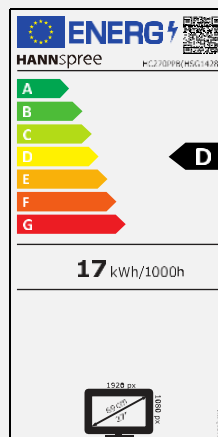

### AUTRES CARACTÉRISTIQUES

Respectueux  
de la nature

Mode faible  
lumière bleue

Inclinaison

Sans  
scintillement

Taille d'écran	Diagonale 68,6cm / 27 pouces
Type d'écran	TFT – Panneau TN rétroéclairé par LED
Rapport d'image	16:9
Resolution (H x L)	1920 x 1080 Full HD
Luminosité	300cd/m <sup>2</sup> (Typ)
Contraste (Typ.)	1.000:1 (Typ)
Contraste (Actif)	10.000.000:1 (Actif)
Angle de vue L/R ; U/D	170° H – 160° V (CR > 10)
Temps de réponse	5 msec
Taille de pixel	0,31125 (H) x 0,31125 (V) mm
Surface d'écran	Anti-éblouissement ; Dureté Revêtement 3H
Couleurs affichables	16,7 millions de couleurs
Fréquence horizontale	30 ~ 83 kHz
Fréquence verticale	56 ~ 75 Hz
Fréquence maximale de l'écran	1920 x 1080 @ 60Hz
Entrée 1	D-Sub (VGA)
Entrée 2	HDMI 1.4
Entrée 3 / 4	Port d'affichage 1.2 / Entrée audio
Haut-parleurs intégrés	Oui, 2W x 2
Consommation énergétique	Allumé : 17 W ; Veille : 0,3W ; Éteint : 0,1W
Alimentation secteur	Alimentation externe CC : 12 V – 4 A CA 100 ~ 240 volts ; 50 ~ 65 Hz
Dimensions du produit	623,85 x 43,3 x 460,3 mm sans support (L x P x H)
Dimensions du packaging	690 x 130 x 508 mm (L x P x H)
Poids net / brut	4,51 Kg / 5,97 Kg

Système de montage VESA	100 x 100 mm
Support d'écran	Support fixe
Angle d'inclinaison / verrou Kensington	-5° ~ 15° (±1°) / Oui
Pivotement / Rotation	- / -
Contrôles	MENU / GAUCHE / DROITE / SORTIE / ALIMENTATION
Couleurs	5500K/6500K/9300K/Mode Utilisateur
Modes pré-réglage	Mode PC, ECO, Film, Jeu
Affichage sur écran	7 langues OSD
Autres caractéristiques	Sans scintillement Mode faible lumière bleue
Accessoires	Alimentation externe (1,2 m); Câble d'alimentation (1,5m);Câble HDMI (1,5m); Carte de garantie; Guide de démarrage rapide