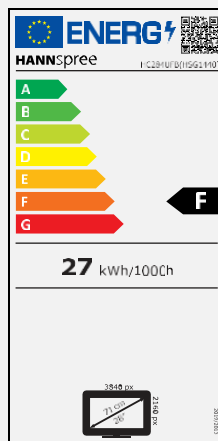

Système de montage VESA	Oui, 100 x 100 mm
Support d'écran	Support fixe (avec libération rapide)
Angle d'inclinaison / verrou Kensington	-5° ~ 15° (±2°) / Oui
Pivotement / Rotation	- / -
Contrôles	MENU / ▲ / ▼ / SORTIE / ALIMENTATION
Couleurs	Modes utilisateur chaud / normal / froid
Modes pré-réglage	Modes PC, ECO, Film, Jeu
Lunette et plan de couleur	Lunette avant : Texture noire Couvercle arrière, bras et base : texture noire
Affichage sur écran	7 langues OSD
Accessoires	Adaptateur secteur ; Câble d'alimentation (1,5m); Câble DP-DP 1.4 (1,5m); Guide de démarrage rapide; Carte de garantie
Autres caractéristiques	PIP : Image dans l'image / PBP : Image par image Mode faible lumière bleue / Sans scintillement

Nom du fournisseur	HANNspree
Nom du modèle	HC284UFB
Classe d'efficacité énergétique en mode de fonctionnement dynamique standard (SDR)	F
Consommation annuelle d'énergie (kWh/1000h)	27 kWh/1000h
Demande d'énergie en mode de fonctionnement dynamique standard (SDR)	27 W
Consommation d'énergie en mode éteint (W)	0,2 W
Consommation d'énergie en mode veille (W)	0,2 W
Diagonale de l'écran (cm / pouces)	71,1cm / 28"
Résolution	3840 x 2160

PARTIE. NO.:
HC 284 UFB