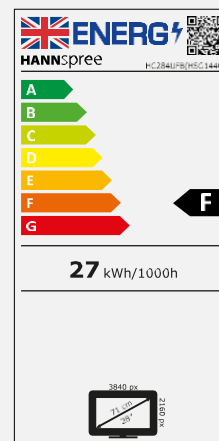

71,1 cm / 28"

Partie. No.: HC 284 UFB

TAILLE, RÉOLUTION

28" Format 16:9

Ultra HD (4K)
3840 x 2160

CONNECTIVITÉ, HAUT-PARLEURS

HDMI
2 x Display Port

Haut-parleurs stéréo
intégrés

ANGLE DE VISION, USB

Angle de vision ultra large
178°/178°

HUB USB 3.0

AUTRES CARACTÉRISTIQUES

Conception
mince

Inclinaison

Mode faible
lumière bleue

Sans
scintillement

Taille d'écran	Diagonale 71.1 cm / 28 pouces
Type d'écran	Rétroéclairage LED - Panneau AAS*
Rapport d'image	16:9
Resolution (H x L)	3840 x 2160 Ultra-HD 4K
Luminosité	300cd/m ² (Typ) / 350cd/m ² (Max)
Contraste (Typ.)	1.000:1 (Typ)
Contraste (Actif)	10.000.000:1 (Actif)
Angle de vue L/R ; U/D	178° H – 178° V (CR >10)
Temps de réponse	5 msec (avec OD)
Taille de pixel	0,16 (H) x 0,16 (V) mm
Surface d'écran	Anti-éblouissement, niveau de brume 25 % ; Dureté 3H
Couleurs affichables	1.073B
Fréquence horizontale	30 ~ 113 kHz
Fréquence verticale	56 ~ 75 Hz
Fréquence maximale de l'écran	3840 x 2160 @ 60Hz
Entrée 1	HDMI 2.0 x 1
Entrée 2	DP 1.4 x 2
Entrée 3	HUB USB 3.0 (1 en haut, 2 en bas)
Haut-parleurs intégrés	Oui, 3W x 2, sortie audio pour écouteurs
Consommation énergétique	Allumé : 27 W ; Veille : 0,2W ; Éteint : 0,2W
Alimentation secteur	Alimentation externe CC : 12 V – 4 A Entrée : 100 ~ 240 volts CA ; 50 ~ 60 Hz
Dimensions du produit	638,10 x 237,66 x 450,83 mm avec support (L x P x H) 638,10 x 70,55 x 370 mm sans support (L x P x H)
Dimensions du packaging	700 x 160 x 440 mm (L x P x H)
Poids net / brut	5,1 Kg / 6,7 Kg

Nom du fournisseur	HANNspree
Nom du modèle	HC284UFB
Classe d'efficacité énergétique en mode de fonctionnement dynamique standard (SDR)	F
Consommation annuelle d'énergie (kWh/1000h)	27 kWh/1000h
Demande d'énergie en mode de fonctionnement dynamique standard (SDR)	27 W
Consommation d'énergie en mode éteint (W)	0,2 W
Consommation d'énergie en mode veille (W)	0,2 W
Diagonale de l'écran (cm / pouces)	71,1cm / 28"
Résolution	3840 x 2160