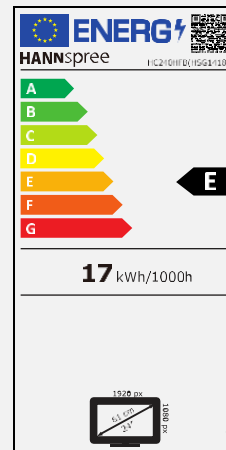

#### AUTRES CARACTÉRISTIQUES

Ultra mince

Inclinaison

Mode faible  
lumière bleue

Sans scintillement

Taille d'écran	Diagonale 60,45cm / 23.8 pouces
Type d'écran	Panneau VA rétroéclairé à LED (*)
Rapport d'image	16:9
Resolution (H x L)	1920 x 1080 Full HD
Luminosité	250cd/m <sup>2</sup>
Contraste (Typ.)	3.000:1 (Typ)
Contraste (Actif)	10M:1 (Actif)
Angle de vue L/R ; U/D	178° H – 178° V (CR >10)
Temps de réponse	5 msec (avec OD)
Taille de pixel	0,2745 (H) x 0,2745 (V) mm
Surface d'écran	Anti-éblouissement, niveau de brume 2%
Couleurs affichables	16,7 millions de couleurs
Fréquence horizontale	30 ~ 83 kHz
Fréquence verticale	56 ~ 75 Hz
Fréquence maximale de l'écran	1920 x 1080 @ 60Hz
Entrée 1	D-Sub (VGA)
Entrée 2	HDMI 1.4
Entrée 3	-
Haut-parleurs intégrés	-
Consommation énergétique	Allumé : 16,7 W ; Veille : 0,2W ; Éteint : 0,2W
Alimentation secteur	Bloc d'alimentation externe CC : 12 V – 2,5 A Entrée : 100 ~ 240 volts CA ; 50 ~ 60 Hz
Dimensions du produit	540,3 x 153,9 x 404,9 mm avec support (L x P x H)
Dimensions du packaging	595 x 106 x 385 mm (L x P x H)
Poids net / brut	2,52 Kg / 3,54 Kg

Système de montage VESA	75 x 75 mm
Support d'écran	Support standard
Angle d'inclinaison / verrou Kensington	-5° ~ +15° (±1°) / Oui
Pivotement / Rotation	- / -
Contrôles	MENU / SORTIE // ▼ / ALIMENTATION
Couleurs	Modes chaud/nature/froid/utilisateur
Modes pré réglage	Modes PC, Film, Jeu, ECO
Lunette et plan de couleur	Lunette avant, couvercle arrière : couleur noire Base et support : noir
Affichage sur écran	12 langues OSD
Accessoires	Adaptateur secteur avec câble (1,5m); Câble HDMI (1,5m); Guide de démarrage rapide; Carte de garantie
Autres caractéristiques	Mode faible lumière bleue / Sans scintillement