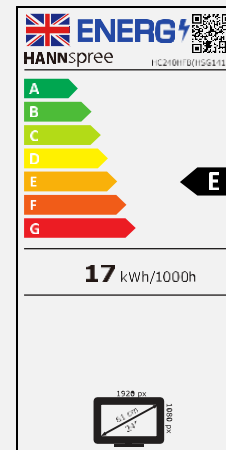

#### AUTRES CARACTÉRISTIQUES

Ultra mince

Inclinaison

Mode faible  
lumière bleue

Sans scintillement

Taille d'écran	Diagonale 60,45cm / 23.8 pouces
Type d'écran	Panneau VA rétroéclairé à LED (*)
Rapport d'image	16:9
Resolution (H x L)	1920 x 1080 Full HD
Luminosité	250cd/m <sup>2</sup>
Contraste (Typ.)	3.000:1 (Typ)
Contraste (Actif)	10M:1 (Actif)
Angle de vue L/R ; U/D	178° H – 178° V (CR >10)
Temps de réponse	5 msec (avec OD)
Taille de pixel	0,2745 (H) x 0,2745 (V) mm
Surface d'écran	Anti-éblouissement, niveau de brume 2%
Couleurs affichables	16,7 millions de couleurs
Fréquence horizontale	30 ~ 83 kHz
Fréquence verticale	56 ~ 75 Hz
Fréquence maximale de l'écran	1920 x 1080 @ 60Hz
Entrée 1	D-Sub (VGA)
Entrée 2	HDMI 1.4
Entrée 3	-
Haut-parleurs intégrés	-
Consommation énergétique	Allumé : 16,7 W ; Veille : 0,2W ; Éteint : 0,2W
Alimentation secteur	Bloc d'alimentation externe CC : 12 V – 2,5 A Entrée : 100 ~ 240 volts CA ; 50 ~ 60 Hz
Dimensions du produit	540,3 x 153,9 x 404,9 mm avec support (L x P x H)
Dimensions du packaging	595 x 106 x 385 mm (L x P x H)
Poids net / brut	2,52 Kg / 3,54 Kg

Système de montage VESA	75 x 75 mm
Support d'écran	Support standard
Angle d'inclinaison / verrou Kensington	-5° ~ +15° (±1°) / Oui
Pivotement / Rotation	- / -
Contrôles	MENU / SORTIE // ▼ / ALIMENTATION
Couleurs	Modes chaud/nature/froid/utilisateur
Modes pré réglage	Modes PC, Film, Jeu, ECO
Lunette et plan de couleur	Lunette avant, couvercle arrière : couleur noire Base et support : noir
Affichage sur écran	12 langues OSD
Accessoires	Adaptateur secteur avec câble (1,5m); Câble HDMI (1,5m); Guide de démarrage rapide; Carte de garantie
Autres caractéristiques	Mode faible lumière bleue / Sans scintillement