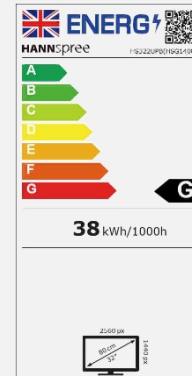

VESA Aufnahme	100 x 100 mm
Monitorstandfuß	Normal
Neigbar/ Kensington Lock	-5° ~ 15° / Ja
Pivot / schwenkbar	- / -
Bedienelemente	Menü, (-), (+), AUTO, Power
Farbeinstellungen	9300K, 6500K, 5500K, User Modes, Low Blue Light Mode
Voreinstellungen	PC, Movie, Game, ECO Modes
Bildschirmanzeige	11 OSD Sprachen
Zubehör/Lieferumfang	Stromkabel (1,5m); HDMI Kabel (1,5m); Garantiekarte; Schnellstartanleitung
Weitere Eigenschaften	USB 3.0 HUB (1 Upstream; 4 Downstream) Picture In Picture / Picture by Picture Low Blue Light Modus / Flimmerfrei

Herstellername	HANNspree
Modellname	HS322UPB
Energieeffizienzklasse für Standard Dynamic Range (SDR)	G
Energieeffizienzklasse für Standard Dynamic Range (SDR) (kWh/1000h)	38 kWh/1000h
Leistungsaufnahme im Betrieb	38 W
Leistungsaufnahme in ausgeschaltetem Zustand	0,3 W
Leistungsaufnahme im Standbybetrieb	0,5 W
Displaygröße (cm / Zoll)	80 cm / 31.5"
Bildschirmauflösung	2560 x 1440

PART NO.:
HS 322 UPB (Model No. HSG1408)

** USB 3.0: 1 upstream, 4 downstream, only one USB port for charging, Max 900mA

* "ADS" word mark / trademark and related patents on technologies belong to their respective owners.