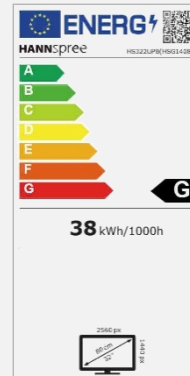

VESA Aufnahme	100 x 100 mm
Monitorstandfuß	Normal
Neigbar/ Kensington Lock	-5° ~ 15° / Ja
Pivot / schwenkbar	- / -
Bedienelemente	Menü, (-), (+), AUTO, Power
Farbeinstellungen	9300K, 6500K, 5500K, User Modes, Low Blue Light Mode
Voreinstellungen	PC, Movie, Game, ECO Modes
Bildschirmanzeige	11 OSD Sprachen
Zubehör/Lieferumfang	Stromkabel (1,5m); HDMI Kabel (1,5m); Garantiekarte; Schnellstartanleitung
Weitere Eigenschaften	USB 3.0 HUB (1 Upstream; 4 Downstream) Picture In Picture / Picture by Picture Low Blue Light Modus / Flimmerfrei

Herstellername	HANNspree
Modellname	HS322UPB
Energieeffizienzklasse für Standard Dynamic Range (SDR)	G
Energieeffizienzklasse für Standard Dynamic Range (SDR) (kWh/1000h)	38 kWh/1000h
Leistungsaufnahme im Betrieb	38 W
Leistungsaufnahme in ausgeschaltetem Zustand	0,3 W
Leistungsaufnahme im Standbybetrieb	0,5 W
Displaygröße (cm / Zoll)	80 cm / 31.5"
Bildschirmauflösung	2560 x 1440

PART NO.:
HS 322 UPB (Model No. HSG1408)

** USB 3.0: 1 upstream, 4 downstream, only one USB port for charging, Max 900mA

* "ADS" word mark / trademark and related patents on technologies belong to their respective owners.