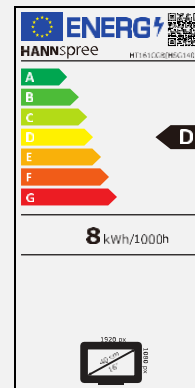

#### ANDERE EIGENSCHAFTEN

Eingebaute  
Stereo  
Lautsprecher

Ultraflaches  
Design

10-Punkt  
Touch

Hartglas  
Schutz

Bildschirmgröße	39.6 cm / 15.6" Diagonale
Panel Typ	TFT – LED Backlight Technology (ADS Panel*)
Seitenverhältnis	16:9
Auflösung (H x V)	1920 x 1080 Full HD
Helligkeit	250 cd/m <sup>2</sup> (Panel) – 220 cd/m <sup>2</sup> (Monitor)
Kontrast (Typ.)	800:1 (Typical)
Kontrast (Aktiv)	10.000.000:1 (Aktiv)
Betrachtungswinkel	170° H / 170° V (CR > 10)
Reaktionszeit	15 msec
Pixel Abstand	0.17925 (H) X 0.17925 (V) mm
Touch Technologie	Kapazitiver - 10 Punkt Touch
Bildschirmfarben	262 Tausend Farben (6-bit)
Zeilenfrequenz	31 ~ 81 kHz
Bildfrequenz	56 ~ 75 Hz
Max Display Frequenz	1920 x 1080 @ 60Hz
Eingang 1	USB 3.1 Type-C x 2 (Power supply & signal) USB 3.1: Power Supply Standard 20V/5A Transmission rate: 10Gbps
Eingang 2	Mini HDMI x 1
Lautsprecher	Ja, 0,5W x 2; Audioausgang
Stromversorgung	USB 3.1 Type-C DC Eingang
Energieverbrauch	An: 8W; Stand-by: 0,5W; Aus: 0,3W
Produktmaße	355,4 x 11 x 222,88 mm (W x D x H)
Verpackungsmaße	428 x 76 x 290 mm (W x D x H)
Netto-/ Bruttogewicht	770 Gramm / 2300 Gramm
EAN	4711404023064

VESA Wandhalterung	N/A
Neigbar/schwenkbar	NA / N/A
Kensington Lock	N/A
Tastatur	Bediensteuerelement
Display Schutz	Type: AF Glass Dicke: 0.55mm
Härte / Transmission	≥7H Gehärtete Panel Oberfläche/ 88%
Farben	sRGB, Warm, Natur, Kühl, Benutzerdefiniert
Preset Mode	Standard, Spiel, Kino Modus
Bildschirmanzeige	14 OSD Sprachen
Zubehör	Type-C - Type-C Kabel (1 m); Type-A - Type-C Kabel (1 m); HDMI – Mini HDMI Kabel (1 m); Garantie Karte; Schnellstartanleitung; Schutzhülle/ faltbarer Ständer
Andere Eigenschaften	Low Blue Light Modus