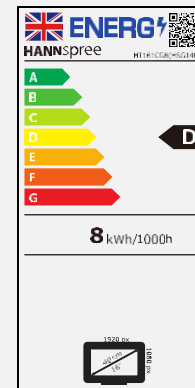

#### ANDERE EIGENSCHAFTEN

Eingebaute  
Stereo  
Lautsprecher

Ultraflaches  
Design

10-Punkt  
Touch

Hartglas  
Schutz

Bildschirmgröße	39.6 cm / 15.6" Diagonale
Panel Typ	TFT – LED Backlight Technology (ADS Panel*)
Seitenverhältnis	16:9
Auflösung (H x V)	1920 x 1080 Full HD
Helligkeit	250 cd/m <sup>2</sup> (Panel) – 220 cd/m <sup>2</sup> (Monitor)
Kontrast (Typ.)	800:1 (Typical)
Kontrast (Aktiv)	10.000.000:1 (Aktiv)
Betrachtungswinkel	170° H / 170° V (CR > 10)
Reaktionszeit	15 msec
Pixel Abstand	0.17925 (H) X 0.17925 (V) mm
Touch Technologie	Kapazitiver - 10 Punkt Touch
Bildschirmfarben	262 Tausend Farben (6-bit)
Zeilenfrequenz	31 ~ 81 kHz
Bildfrequenz	56 ~ 75 Hz
Max Display Frequenz	1920 x 1080 @ 60Hz
Eingang 1	USB 3.1 Type-C x 2 (Power supply & signal) USB 3.1: Power Supply Standard 20V/5A Transmission rate: 10Gbps
Eingang 2	Mini HDMI x 1
Lautsprecher	Ja, 0,5W x 2; Audioausgang
Stromversorgung	USB 3.1 Type-C DC Eingang
Energieverbrauch	An: 8W; Stand-by: 0,5W; Aus: 0,3W
Produktmaße	355,4 x 11 x 222,88 mm (W x D x H)
Verpackungsmaße	428 x 76 x 290 mm (W x D x H)
Netto-/ Bruttogewicht	770 Gramm / 2300 Gramm
EAN	4711404023064

VESA Wandhalterung	N/A
Neigbar/schwenkbar	NA / N/A
Kensington Lock	N/A
Tastatur	Bediensteuerelement
Display Schutz	Type: AF Glass Dicke: 0.55mm
Härte / Transmission	≥7H Gehärtete Panel Oberfläche/ 88%
Farben	sRGB, Warm, Natur, Kühl, Benutzerdefiniert
Preset Mode	Standard, Spiel, Kino Modus
Bildschirmanzeige	14 OSD Sprachen
Zubehör	Type-C - Type-C Kabel (1 m); Type-A - Type-C Kabel (1 m); HDMI – Mini HDMI Kabel (1 m); Garantie Karte; Schnellstartanleitung; Schutzhülle/ faltbarer Ständer
Andere Eigenschaften	Low Blue Light Modus