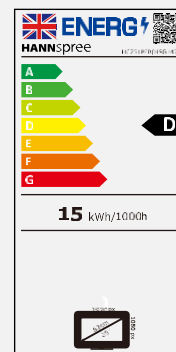

Taille d'écran	Diagonale 62,2 cm / 24.5 pouces
Type d'écran	TFT - Panneau AHVA (IPS) * rétroéclairé par LED
Rapport d'image	16:9
Resolution (H x L)	1920 x 1080 Full HD
Luminosité (Typ.)	300cd/m ² (Typique)
Contraste (Typ.)	1.000:1 (Typique)
Contraste (Actif)	10.000.000:1 (Active)
Angle de vue L/R ; U/D	178° H – 178° V (CR >10)
Temps de réponse	5 msec (avec OD)
Taille de pixel	0,2832 (H) x 0,2802 (V) mm
Surface d'écran	Anti-éblouissement, niveau de brume 25%; Dureté Revêtement 3H
Couleurs affichables	16.7M Couleurs
Fréquence horizontale	30 ~ 83 kHz
Fréquence verticale	56 ~ 75 Hz
Fréquence maximale de l'écran	1920 x 1080 @ 60Hz
Entrée 1	D-Sub (VGA)
Entrée 2	HDMI 1.4
Entrée 3 & 4	Display Port 1.2; Entrée audio
Haut-parleurs intégrés	Oui, 2W x 2; Entrée casque
Consommation énergétique	Allumé: 15W; Veille: 0,5W; Eteint: 0,3W
Alimentation secteur	Alimentation externe DC: 12V – 3A AC 100 ~ 240 Volt; 50 ~ 65 Hz
Dimensions du produit	558,9 x 190 x 419,3 mm avec support (L x P x H) 558,9 x 41,4 x 329,1 mm sans support (L x P x H)
Dimensions du packaging	650 x 128 x 435 mm (L x P x H)
Poids net / brut	3,48 Kg / 4,76 Kg

Système de montage VESA	75 x 75 mm
Support d'écran	Support fixe
Angle d'inclinaison / verrou Kensington	-5° ~ 15° (±2°) / Oui
Pivotement / Rotation	- / -
Contrôles	Menu (Enter) / Auto (Exit) / Up (Bri) / Down (Vol) / Power
Couleurs	Normal, Froid, Chaud, Mode utilisateur
Modes pré réglage	PC, Film, Jeu, Mode ECO
Affichage sur écran	7 langues OSD
Autres caractéristiques	Sans scintillement / faible lumière bleue
Accessoires	Alimentation externe; Câble HDMI (1,5m); Carte de garantie; Guide de démarrage rapide