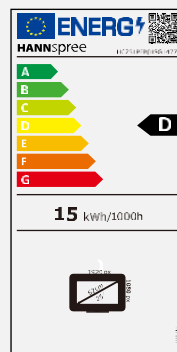

Taille d'écran	Diagonale 62,2 cm / 24.5 pouces
Type d'écran	TFT - Panneau AHVA (IPS) * rétroéclairé par LED
Rapport d'image	16:9
Resolution (H x L)	1920 x 1080 Full HD
Luminosité (Typ.)	300cd/m ² (Typique)
Contraste (Typ.)	1.000:1 (Typique)
Contraste (Actif)	10.000.000:1 (Active)
Angle de vue L/R ; U/D	178° H – 178° V (CR >10)
Temps de réponse	5 msec (avec OD)
Taille de pixel	0,2832 (H) x 0,2802 (V) mm
Surface d'écran	Anti-éblouissement, niveau de brume 25%; Dureté Revêtement 3H
Couleurs affichables	16.7M Couleurs
Fréquence horizontale	30 ~ 83 kHz
Fréquence verticale	56 ~ 75 Hz
Fréquence maximale de l'écran	1920 x 1080 @ 60Hz
Entrée 1	D-Sub (VGA)
Entrée 2	HDMI 1.4
Entrée 3 & 4	Display Port 1.2; Entrée audio
Haut-parleurs intégrés	Oui, 2W x 2; Entrée casque
Consommation énergétique	Allumé: 15W; Veille: 0,5W; Eteint: 0,3W
Alimentation secteur	Alimentation externe DC: 12V – 3A AC 100 ~ 240 Volt; 50 ~ 65 Hz
Dimensions du produit	558,9 x 190 x 419,3 mm avec support (L x P x H) 558,9 x 41,4 x 329,1 mm sans support (L x P x H)
Dimensions du packaging	650 x 128 x 435 mm (L x P x H)
Poids net / brut	3,48 Kg / 4,76 Kg

Système de montage VESA	75 x 75 mm
Support d'écran	Support fixe
Angle d'inclinaison / verrou Kensington	-5° ~ 15° (±2°) / Oui
Pivotement / Rotation	- / -
Contrôles	Menu (Enter) / Auto (Exit) / Up (Bri) / Down (Vol) / Power
Couleurs	Normal, Froid, Chaud, Mode utilisateur
Modes pré réglage	PC, Film, Jeu, Mode ECO
Affichage sur écran	7 langues OSD
Autres caractéristiques	Sans scintillement / faible lumière bleue
Accessoires	Alimentation externe; Câble HDMI (1,5m); Carte de garantie; Guide de démarrage rapide