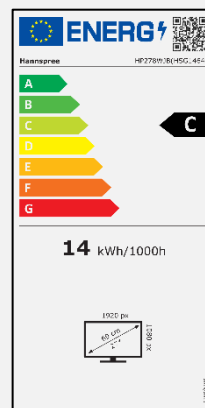

### AUTRES CARACTERISTIQUES

Support  
réglable  
en hauteur

Rotation

Inclinaison

Pivot

Taille d'écran	Diagonale 68,6 cm / 27" pouces
Type d'écran	TFT – Rétroéclairage LED, AHVA Panel
Rapport d'image	16:9
Resolution (H x L)	1920 x 1080 Full HD
Luminosité	300cd/m <sup>2</sup> (Typique)
Contraste (Typ.)	1000:1 (Typique)
Contraste (Actif)	10.000.000:1 (Actif)
Angle de vue L/R ; U/D	178° H / 178° V (CR >10)
Temps de réponse	5 msec (avec OD)
Taille de pixel	0,3114 (H) x 0,3114 (V) mm
Surface d'écran	Anti-éblouissement, niveau de brume 25% ; Revêtement dur (5H)
Couleurs affichables	16.7M Couleurs
Fréquence horizontale	30 ~ 83 kHz
Fréquence verticale	60 ~ 75 Hz
Fréquence maximale de l'écran	1920 x 1080 @ 60Hz
Entrée 1	VGA D-Sub
Entrée 2	HDMI 1.4
Entrée 3 & 4	DP 1.2; Entrée audio
USB	USB 3.0 HUB (1 up, 2 down)
Haut-parleurs intégrés	2W x 2, prise pour écouteurs
Consommation énergétique	Allumé: 14W; Veille: 0,5W; Éteint: 0,3W
Alimentation secteur	Alimentation externe CC: 12V – 4A Entrée: AC 100 ~ 240 Volt; 50 ~ 60 Hz
Dimensions du produit	615 x 215 x 422,5~568,2 avec support mm (L x P x H) 615 x 59,1 x 365,9 sans support mm (L x P x H)
Dimensions du packaging	687 x 178 x 448 mm (L x P x H)
Poids net / brut	5,5 Kg / 7,4 Kg

Nom du fournisseur	HANNspree
Nom du modèle	HP278WJB
Classe d'efficacité énergétique en mode de fonctionnement dynamique standard (SDR)	C
Consommation annuelle d'énergie (kWh/1000h)	14 kWh/1000h
Demande d'énergie en mode de fonctionnement dynamique standard (SDR)	14,0 W
Consommation d'énergie en mode éteint (W)	0,3 W
Consommation d'énergie en mode veille (W)	0,5 W
Diagonale de l'écran (cm / pouces)	68,6cm/27"
Resolution	1920 x 1080