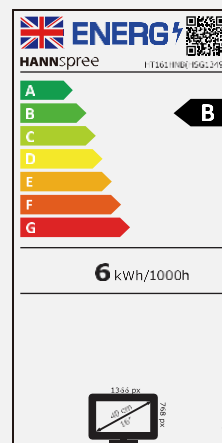

39,6 cm / 15.6"
Part No.: HT 161 HNB

Dimensiones, Resolución

15.6" / 39,6cm

1366 x 768

Conectividad, Ratio

HDMI
VGA

16:9
Relación de
aspecto
16:9

Altavoces, VESA

Altavoces estéreo
integrados

VESA
Montaje en Pared

Características Pantalla táctil

Táctil de 10
puntos

TOUCH TO
USB LINK

USB Link

7H
toughened
hard panel surface

7H
Superficie

Stand
ajustable

Tamaño de la pantalla	39,6cm / 15.6" Diagonal
Tipo de panel	TFT – Retroiluminación LED
Relación de aspecto	16:9
Resolución	1366 x 768
Brillo	220 cd/m ² (Panel) – 194 cd/m ² (Monitor)
Contraste (Típico)	500:1 (Típico)
Área de visualización	40.000.000:1 (Contraste activo)
Ángulo de visión L/R; U/D	110° H / 85° V (CR >5) – 90° H / 60° V (CR >10)
Tiempo de respuesta	12 msec (Typ)
Tamaño de píxel	0,252 (H) x 0,252 (V) mm
Tipo táctil	Tipo capacitivo proyectado: contacto de 10 puntos
Colores de visualización	262K Colores
Frecuencia horizontal	30 ~ 61 kHz
Frecuencia vertical	56 ~ 75 Hz
Frecuencia máxima de visualización	1366 x 768 @ 60Hz
Entrada 1	D-Sub (VGA)
Entrada 2	HDMI
Entrada 3	USB (para función táctil)
Altavoces	Si 1W x 2; Auricular (salida de audio)
Consumo de energía	Encendido: 6W; Reposo: 0,5W; Apagado: 0,3W
Rango de alimentación	Alimentación externa: 12V – 3A Entrada: AC 100 ~ 240 Volt; 50 ~ 60 Hz
Dimensiones del producto	379,2 x 36,8 x 248,6 mm (An x Pr x Al)
Dimensiones de embalaje	453 x 86 x 390 (An x Pr x Al)
Peso neto/bruto	1,32 Kg / 2,36 Kg

Nombre del proveedor	HANNspree
Nombre del modelo	HT161HNB
Clase de eficiencia energética para rango dinámico estándar (SDR)	B
Consumo de energía anual (kWh/1000h)	6 kWh/1000h
Demanda de energía en modo encendido para rango dinámico estándar (SDR)	6 W
Demanda de energía en modo apagado (W)	0,3 W
Demanda de energía en modo de espera (W)	0,5 W
Diagonal de la pantalla (cm/pulgadas)	39,6cm / 15.6"
Resolución	1366 x 768