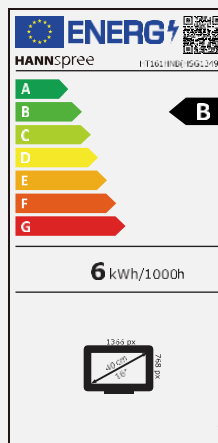

39,6 cm / 15.6"
Part No.: HT 161 HNB

Dimensiones, Resolución

15.6" / 39,6cm

1366 x 768

Conectividad, Ratio

HDMI
VGA

16:9
Relación de
aspecto
16:9

Altavoces, VESA

Altavoces estéreo
integrados

VESA
Montaje en Pared

Características Pantalla táctil

Táctil de 10
puntos

TOUCH TO
USB LINK

USB Link

7H
toughened
hard panel surface

7H
Superficie

Stand
ajustable

Tamaño de la pantalla	39,6cm / 15.6" Diagonal
Tipo de panel	TFT – Retroiluminación LED
Relación de aspecto	16:9
Resolución	1366 x 768
Brillo	220 cd/m ² (Panel) – 194 cd/m ² (Monitor)
Contraste (Típico)	500:1 (Típico)
Área de visualización	40.000.000:1 (Contraste activo)
Ángulo de visión L/R; U/D	110° H / 85° V (CR >5) – 90° H / 60° V (CR >10)
Tiempo de respuesta	12 msec (Typ)
Tamaño de píxel	0,252 (H) x 0,252 (V) mm
Tipo táctil	Tipo capacitivo proyectado: contacto de 10 puntos
Colores de visualización	262K Colores
Frecuencia horizontal	30 ~ 61 kHz
Frecuencia vertical	56 ~ 75 Hz
Frecuencia máxima de visualización	1366 x 768 @ 60Hz
Entrada 1	D-Sub (VGA)
Entrada 2	HDMI
Entrada 3	USB (para función táctil)
Altavoces	Si 1W x 2; Auricular (salida de audio)
Consumo de energía	Encendido: 6W; Reposo: 0,5W; Apagado: 0,3W
Rango de alimentación	Alimentación externa: 12V – 3A Entrada: AC 100 ~ 240 Volt; 50 ~ 60 Hz
Dimensiones del producto	379,2 x 36,8 x 248,6 mm (An x Pr x Al)
Dimensiones de embalaje	453 x 86 x 390 (An x Pr x Al)
Peso neto/bruto	1,32 Kg / 2,36 Kg

Montaje VESA	75 x 75 mm
Soporte para monitor	Elegante Soporte ajustable (tipo "libro")
Inclinación / Bloqueo Kensington	15° ~ 50° / Si
Protección de panel	Espesor 0,83 mm
Dureza / Transmitancia	≥7H Superficie de panel duro endurecido / ≥90%
Controles	Menú, Bri (+), Vol (-), Input/Enter, Alimentación
Colores	Cálido, Natural, Frío, Modo Usuario
Modo preestablecido	PC, Película, Juego
Visualización en pantalla	15 OSD Idiomas
Accesorios	Cable de alimentación; Cable HDMI (1,5m); Cable USB; Tarjeta de garantía; Guía de inicio rápido
Orientación	Horizontal, Vertical