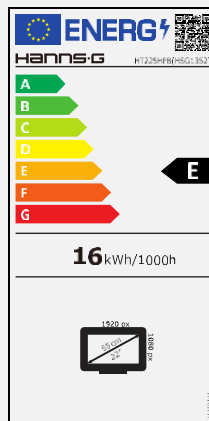

Montaje VESA	100 x 100 mm
Soporte para monitor	Elegante Soporte ajustable (tipo "libro")
Inclinación / Bloqueo Kensington	15° ~ 70° / Si
Protección de panel	Espesor 0,7 mm
Dureza / Transmitancia	7H Superficie de panel duro endurecido / ≥85%
Controles	Menù, Bri (+), Vol (-), Input/Enter, Power
Colores	Cálido, Natural, Frío, Modo Usuario
Modo preestablecido	Estándar, Juego, Cine, Paisaje, Modos de texto
Visualización en pantalla	9 OSD Idiomas
Accesorios	Cable de alimentación (1,8m); Cable HDMI (1,5m); Cable USB (1,8m); Tarjeta de garantía; Guía de inicio rápido
Orientación	Horizontal, Vertical

Nombre del proveedor	HANNspree
Nombre del modelo	HT225HPB
Clase de eficiencia energética para rango dinámico estándar (SDR)	E
Consumo de energía anual (kWh/1000h)	16 kWh/1000h
Demanda de energía en modo encendido para rango dinámico estándar (SDR)	16 W
Demanda de energía en modo apagado (W)	0,3 W
Demanda de energía en modo de espera (W)	0,5 W
Diagonal de la pantalla (cm/pulgadas)	54,6cm / 21.5"
Resolución	1920 x 1080