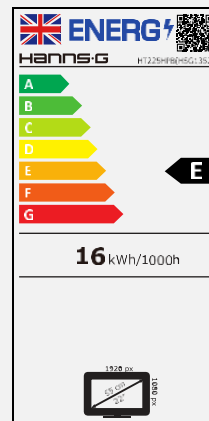

Montaje VESA	100 x 100 mm
Soporte para monitor	Elegante Soporte ajustable (tipo "libro")
Inclinación / Bloqueo Kensington	15° ~ 70° / Si
Protección de panel	Espesor 0,7 mm
Dureza / Transmitancia	7H Superficie de panel duro endurecido / ≥85%
Controles	Menù, Bri (+), Vol (-), Input/Enter, Power
Colores	Cálido, Natural, Frío, Modo Usuario
Modo preestablecido	Estándar, Juego, Cine, Paisaje, Modos de texto
Visualización en pantalla	9 OSD Idiomas
Accesorios	Cable de alimentación (1,8m); Cable HDMI (1,5m); Cable USB (1,8m); Tarjeta de garantía; Guía de inicio rápido
Orientación	Horizontal, Vertical

Nombre del proveedor	HANNspree
Nombre del modelo	HT225HPB
Clase de eficiencia energética para rango dinámico estándar (SDR)	E
Consumo de energía anual (kWh/1000h)	16 kWh/1000h
Demanda de energía en modo encendido para rango dinámico estándar (SDR)	16 W
Demanda de energía en modo apagado (W)	0,3 W
Demanda de energía en modo de espera (W)	0,5 W
Diagonal de la pantalla (cm/pulgadas)	54,6cm / 21.5"
Resolución	1920 x 1080